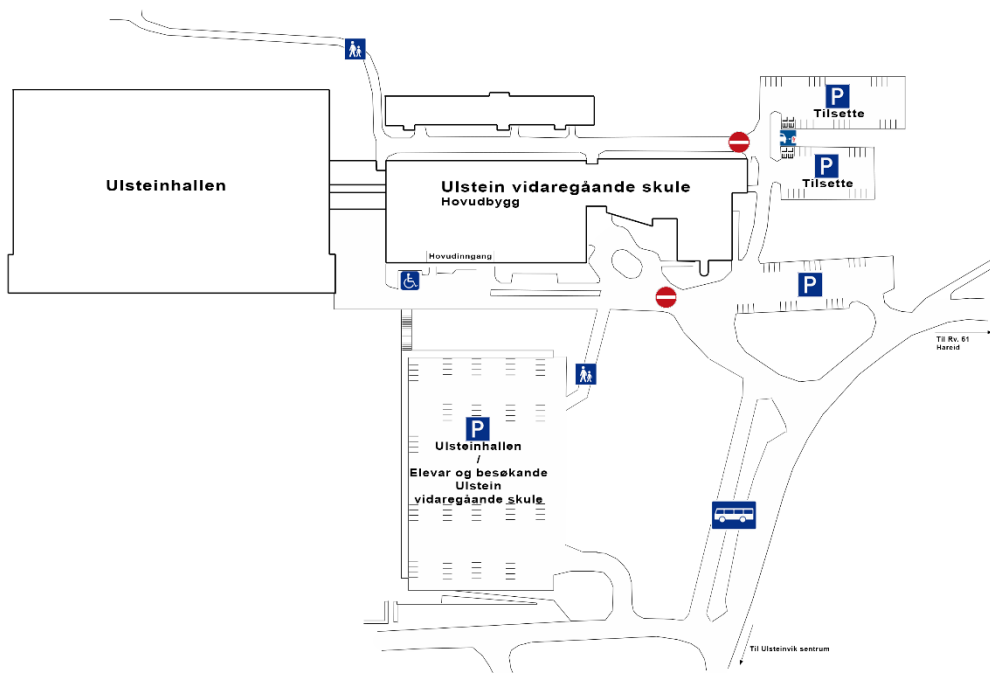

ULSTEIN VIDAREGÅANDE SKULE

Studieprogram for:

ST: Studiespesialisering
EL: Elektrofag
ID: Idrettsfag
SA: Service og samferdsel / IKT Servicefag
TAF: Tekniske allmenne fag
PB: Påbygging til generell studiekompetanse

Møre og Romsdal
fylkeskommune

Informasjon til besøkende og kursdeltakarar ved Ulstein vgs

Parkering: Besøkende parkerer sør for skulen ved sidan av Høddvoll stadion. Sjå kartutsnitt under.

Administrasjon: Veggen til administrasjonen er skilta inne i hovudbygget.

Brannalarm på hovudbygget: Om brannalarmen vert utløyst, går alle til parkeringsplassen aust for skulen (mot Hareid). Det vert oppmoda om å gjere seg kjend med oppslått branninstruks på skulen.

Brannalarm i Ulsteinhallen: Om brannalarmen vert utløyst, går alle til kunstgrasbana (vest for Ulsmohallen). Det vert oppmoda om å gjere seg kjend med oppslått branninstruks i Ulsteinhallen.

Røyking/snus: All bruk av tobakk er forbode på skulen sitt område, både innandørs og utandørs.

Vi ønskjer velkomne til skulen, og håper besøket vert lærerikt og fint.

Med venleg helsing

Ulstein vidaregåande skule

Kart over skuleområdet:

04.02.2016

Postadresse:
Høsekerdalen 180
6065 ULSTEINVIK

Besøksadresse:
Høsekerdalen 180
6065 ULSTEINVIK

Telefon:
71 28 10 00

E-post:
ulstein.vgs@mrfylke.no

Web:
www.ulstein.vgs.no