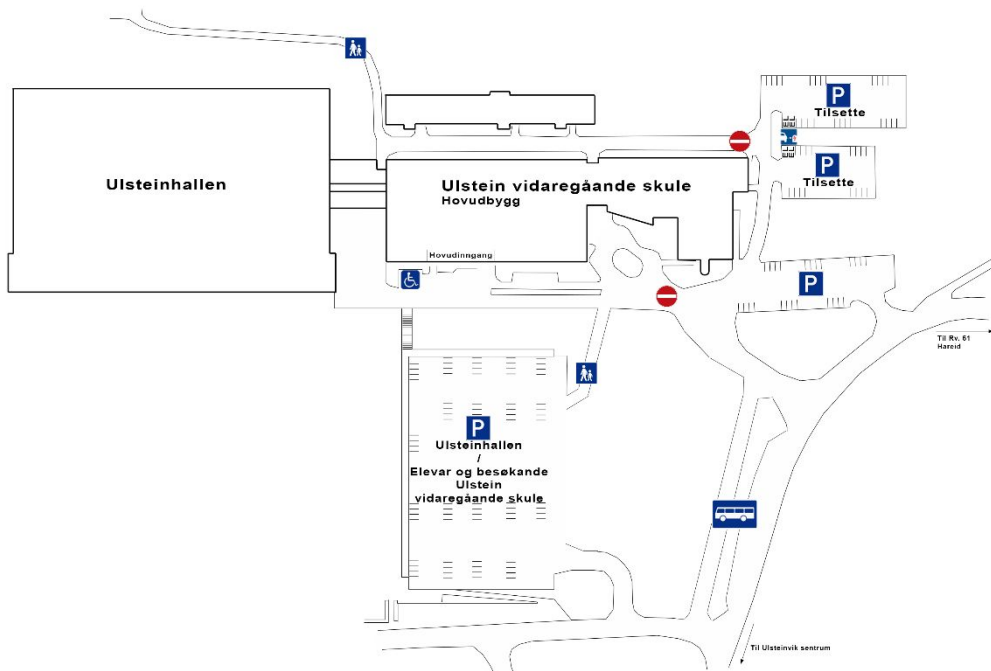

Informasjon til besøkande og kursdeltakarar ved Ulstein vgs

Parkering: Besøkande parkerer sør for skulen ved sidan av Høddvoll stadion. Sjå kartutsnitt under.

Administrasjon: Vegen til administrasjonen er skilta inne i hovudbygget.

Brannalarm på hovudbygget: Om brannalarmen vert utløyst, går alle til parkeringsplassen aust for skulen (mot Hareid). Det vert oppmoda om å gjere seg kjend med oppslått branninstruks på skulen.

Brannalarm i Ulsteinhallen: Om brannalarmen vert utløyst, går alle til kunstgrasbana (vest for Ulsmohallen). Det vert oppmoda om å gjere seg kjend med oppslått branninstruks i Ulsteinhallen.

Kart over skuleområdet:

Januar 2019